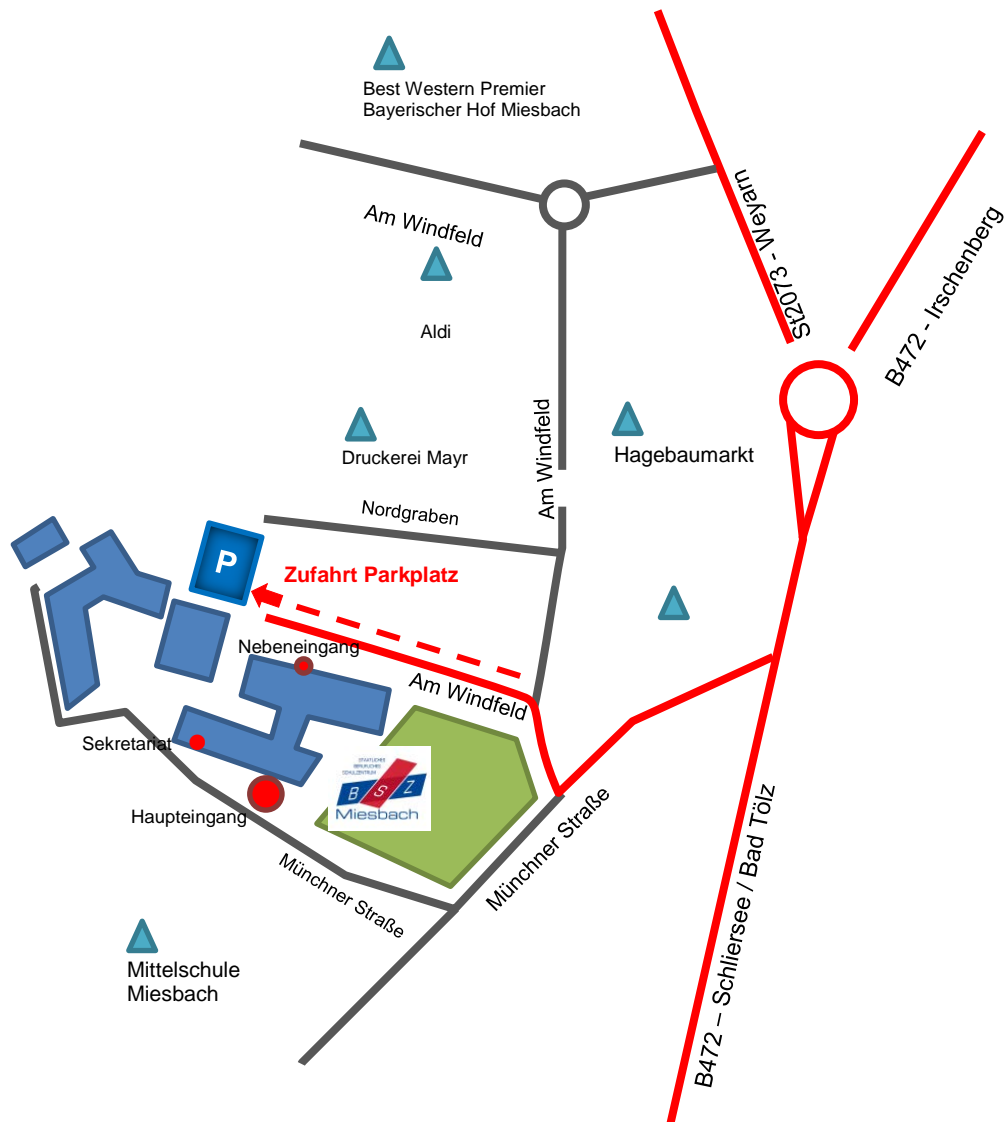

Staatliches Berufliches Schulzentrum Miesbach - Berufsschule

Am Windfeld 9 .- 83714 Miesbach. - Tel.: 08025 702-0

PARKEN

Bitte nutzen Sie ausschließlich die Lehrerparkplätze auf dem Sportplatz.

ZUGANG

Nebeingang ⇒ der Beschilderung „Sekretariat“ folgen.

ANFAHRT

Von **Weyarn** kommend, am Ortseingang Miesbach im Kreisverkehr ⇒ erste Ausfahrt weiter auf B472 Richtung Schliersee ⇒ nach 250 m rechts abbiegen ⇒ Münchner Straße, nach 150m rechts abbiegen Am Windfeld, nach 50 m links abbiegen ⇒ Zufahrt Sportplatz

Von **Irschenberg** kommend, am Ortseingang Miesbach im Kreisverkehr ⇒ zweite Ausfahrt, weiter auf B472 ⇒ nach 250 m rechts abbiegen ⇒ Münchner Straße, nach 150 m rechts abbiegen Am Windfeld, nach 50 m links abbiegen ⇒ Zufahrt Sportplatz.

Von **Tegernsee, Schliersee und Bad Tölz** auf B472 Richtung München im Kreisverkehr ⇒ dritte Ausfahrt, nach 250 m rechts abbiegen ⇒ Münchner Straße, nach 150 m rechts abbiegen Am Windfeld, nach 50 m links abbiegen ⇒ Zufahrt Sportplatz